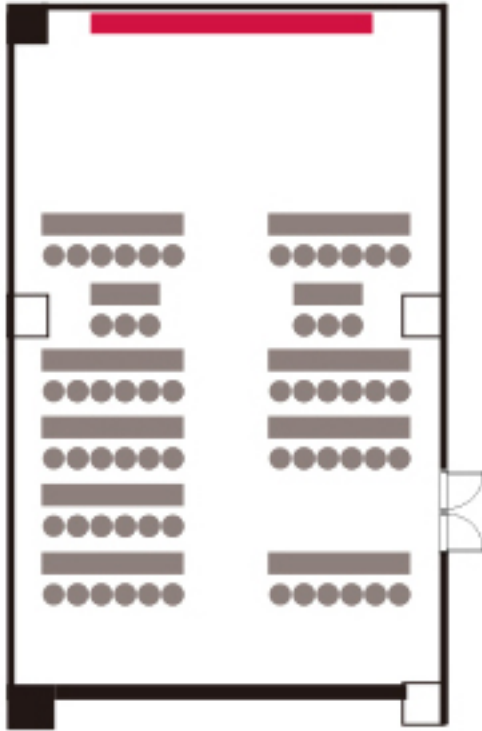

Banquet Course

10명(1테이블) × 8테이블

- Tamna Hall (8F)

■ Tamna Hall Type

School Style

15명(1열) × 12열

Board Room "U" Style

50명

Banquet Course

10명(1테이블) × 15테이블

- Ora Hall (8F)

■ Ora Hall Type

School Style

60명

Board Room "U" Style

30명

Banquet Course

10명(1테이블) × 6테이블

- Ara Hall (8F)

■ Ara Hall Type

School Style

60명

Board Room "U" Style

30명

Banquet Course

10명(1테이블) × 6테이블