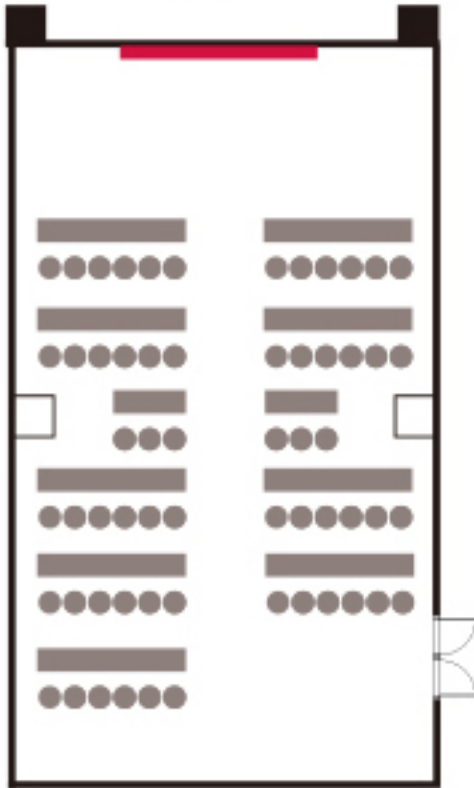

Banquet Course

10명(1테이블) × 8테이블

- Tamna Hall (8F)

■ Tamna Hall Type

School Style

15명(1열) × 12열

Board Room "U" Style

50명

Banquet Course

10명(1테이블) × 15테이블

- Ora Hall (8F)

■ Ora Hall Type

School Style

60명

Board Room "U" Style

30명

Banquet Course

10명(1테이블) × 6테이블

- Ara Hall (8F)

■ Ara Hall Type

School Style

60명

Board Room "U" Style

30명

Banquet Course

10명(1테이블) × 6테이블